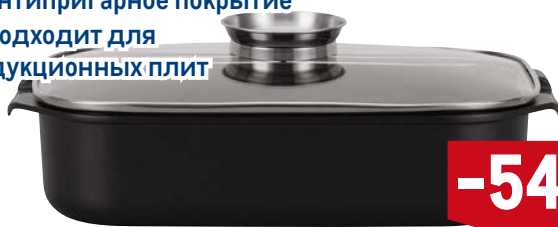

- ✓ 39x25x8,5 см, 6 л
- ✓ литой алюминий
- ✓ антипригарное покрытие
- ✓ подходит для индукционных плит

-54%

~~4999.00~~
1 шт.

2299.00
1 шт.

**Кастрюля с крышкой
GREEN**

арт. 236379

- ✓ 20 см
- ✓ керамическое покрытие
- ✓ подходит для индукционных плит