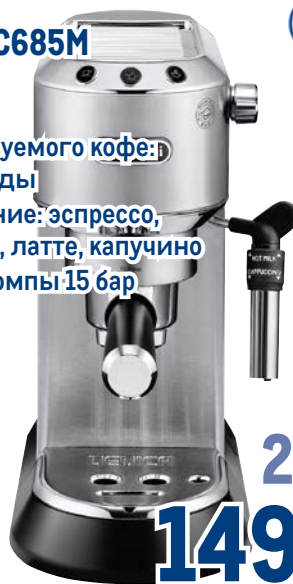

~~59999.00~~
1 шт.

44999.00
1 шт.

**Чайник TEFAL
KI750D**
арт. 26966

- ✓ объем 1,7 л
- ✓ закрытая спираль
- ✓ подсветка корпуса

~~4999.00~~
1 шт.

4299.00
1 шт.

**Кофеварка
DE'LONGHI EC685M**
арт. 200617

- ✓ рожковая
- ✓ тип используемого кофе: молотый / чалды
- ✓ приготовление: эспрессо, латте, макиато, латте, капучино
- ✓ давление помпы 15 бар